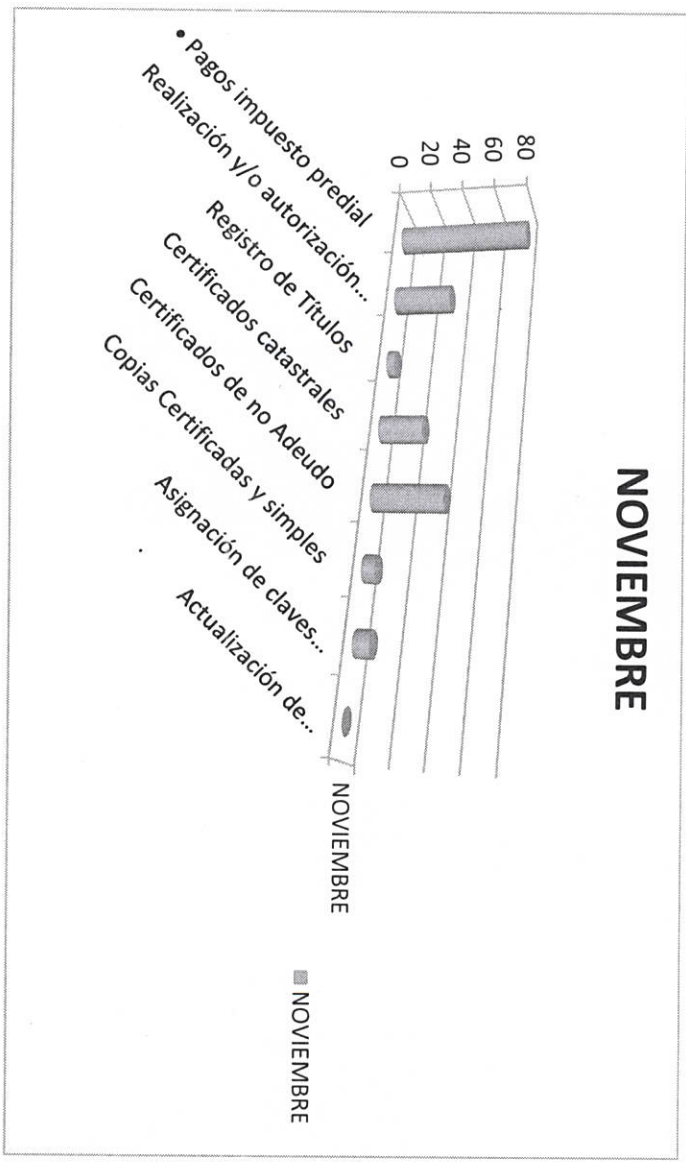

# GRAFICAS DE INDICADORES DE CUMPLIMIENTO

NOVIEMBRE 2018

ATENTAMENTE

ARO. GUILLERMO SALCEDO DE LA TORRE

JEFE IMPUESTO PREDIAL Y CATASTRO